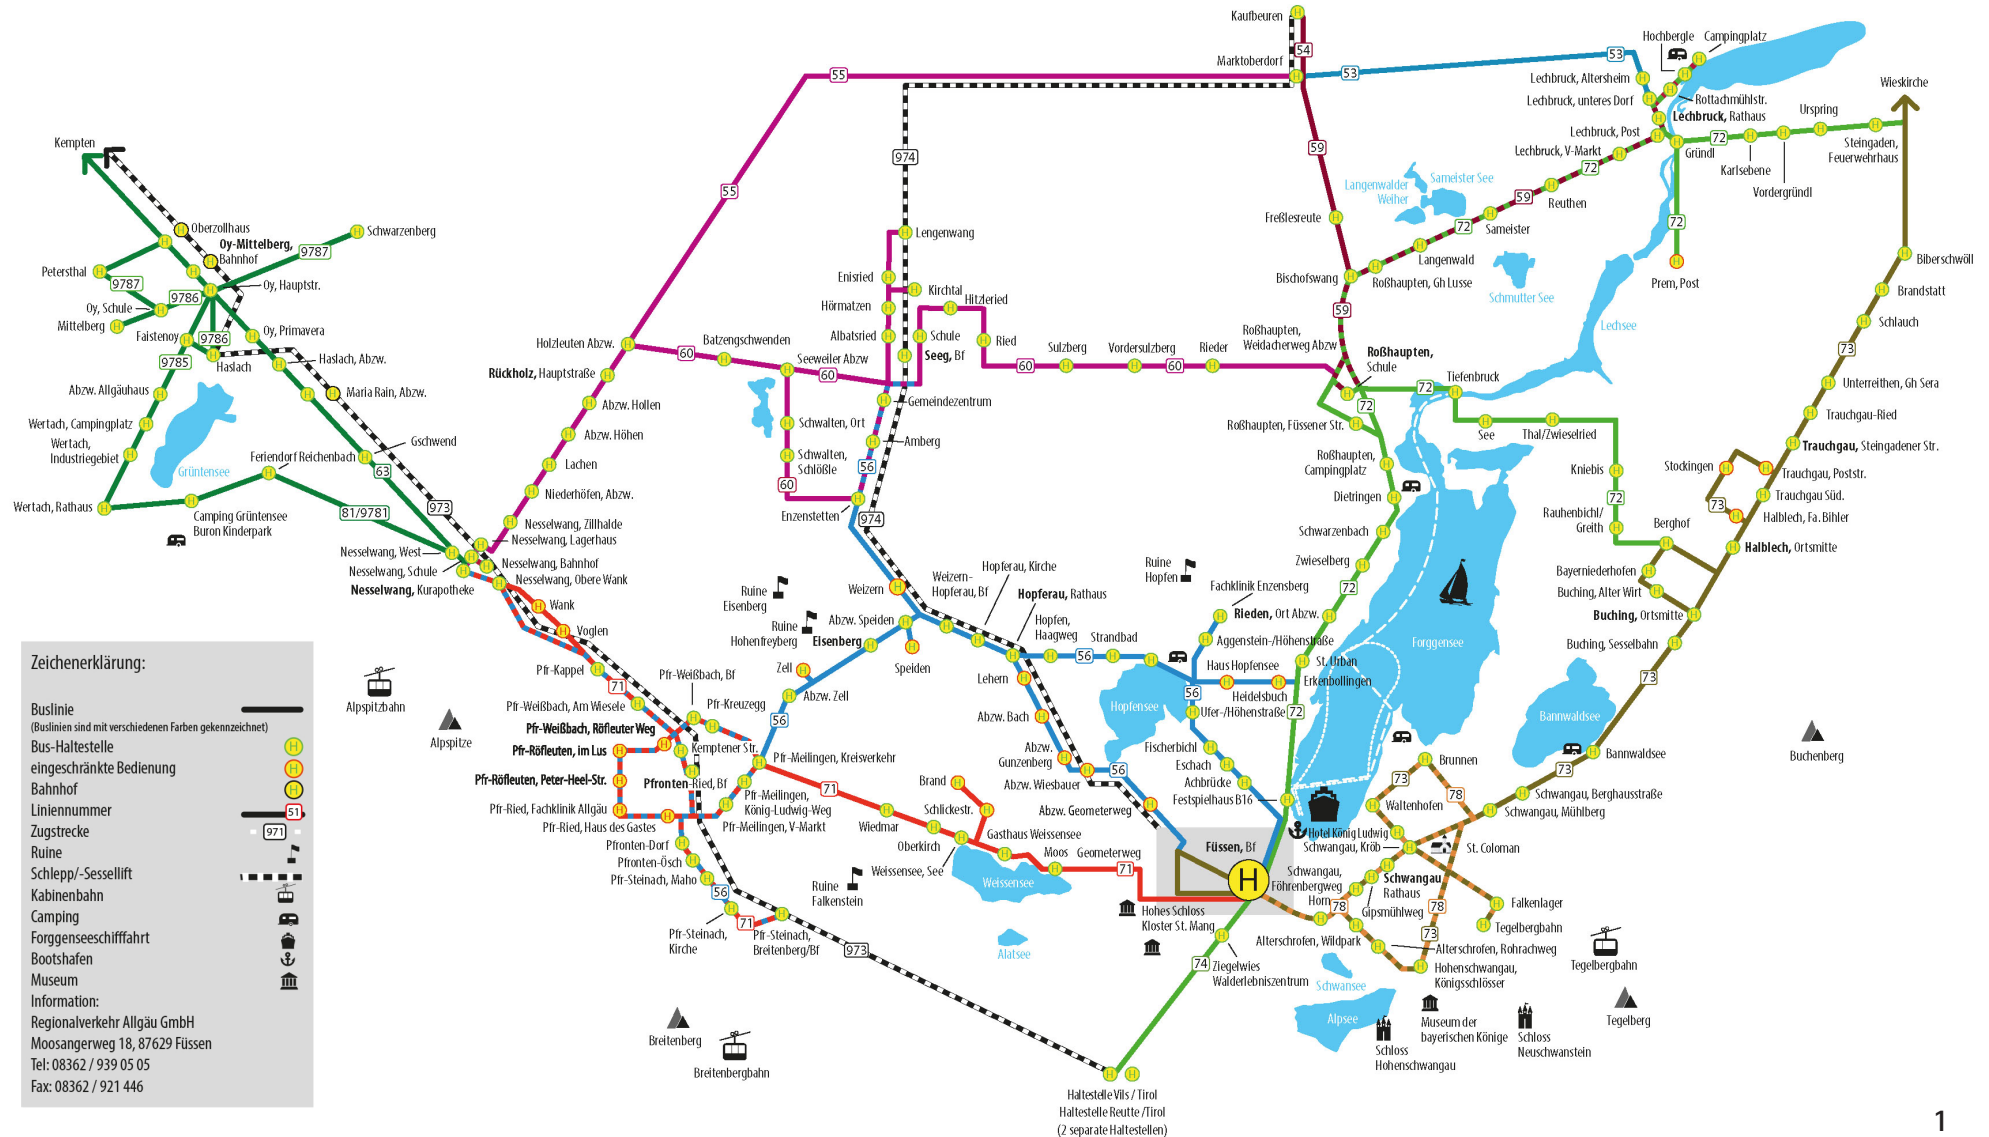

Mit Bus und Bahn / by bus and train

in Füssen und Umgebung / in Füssen and its surrounding area